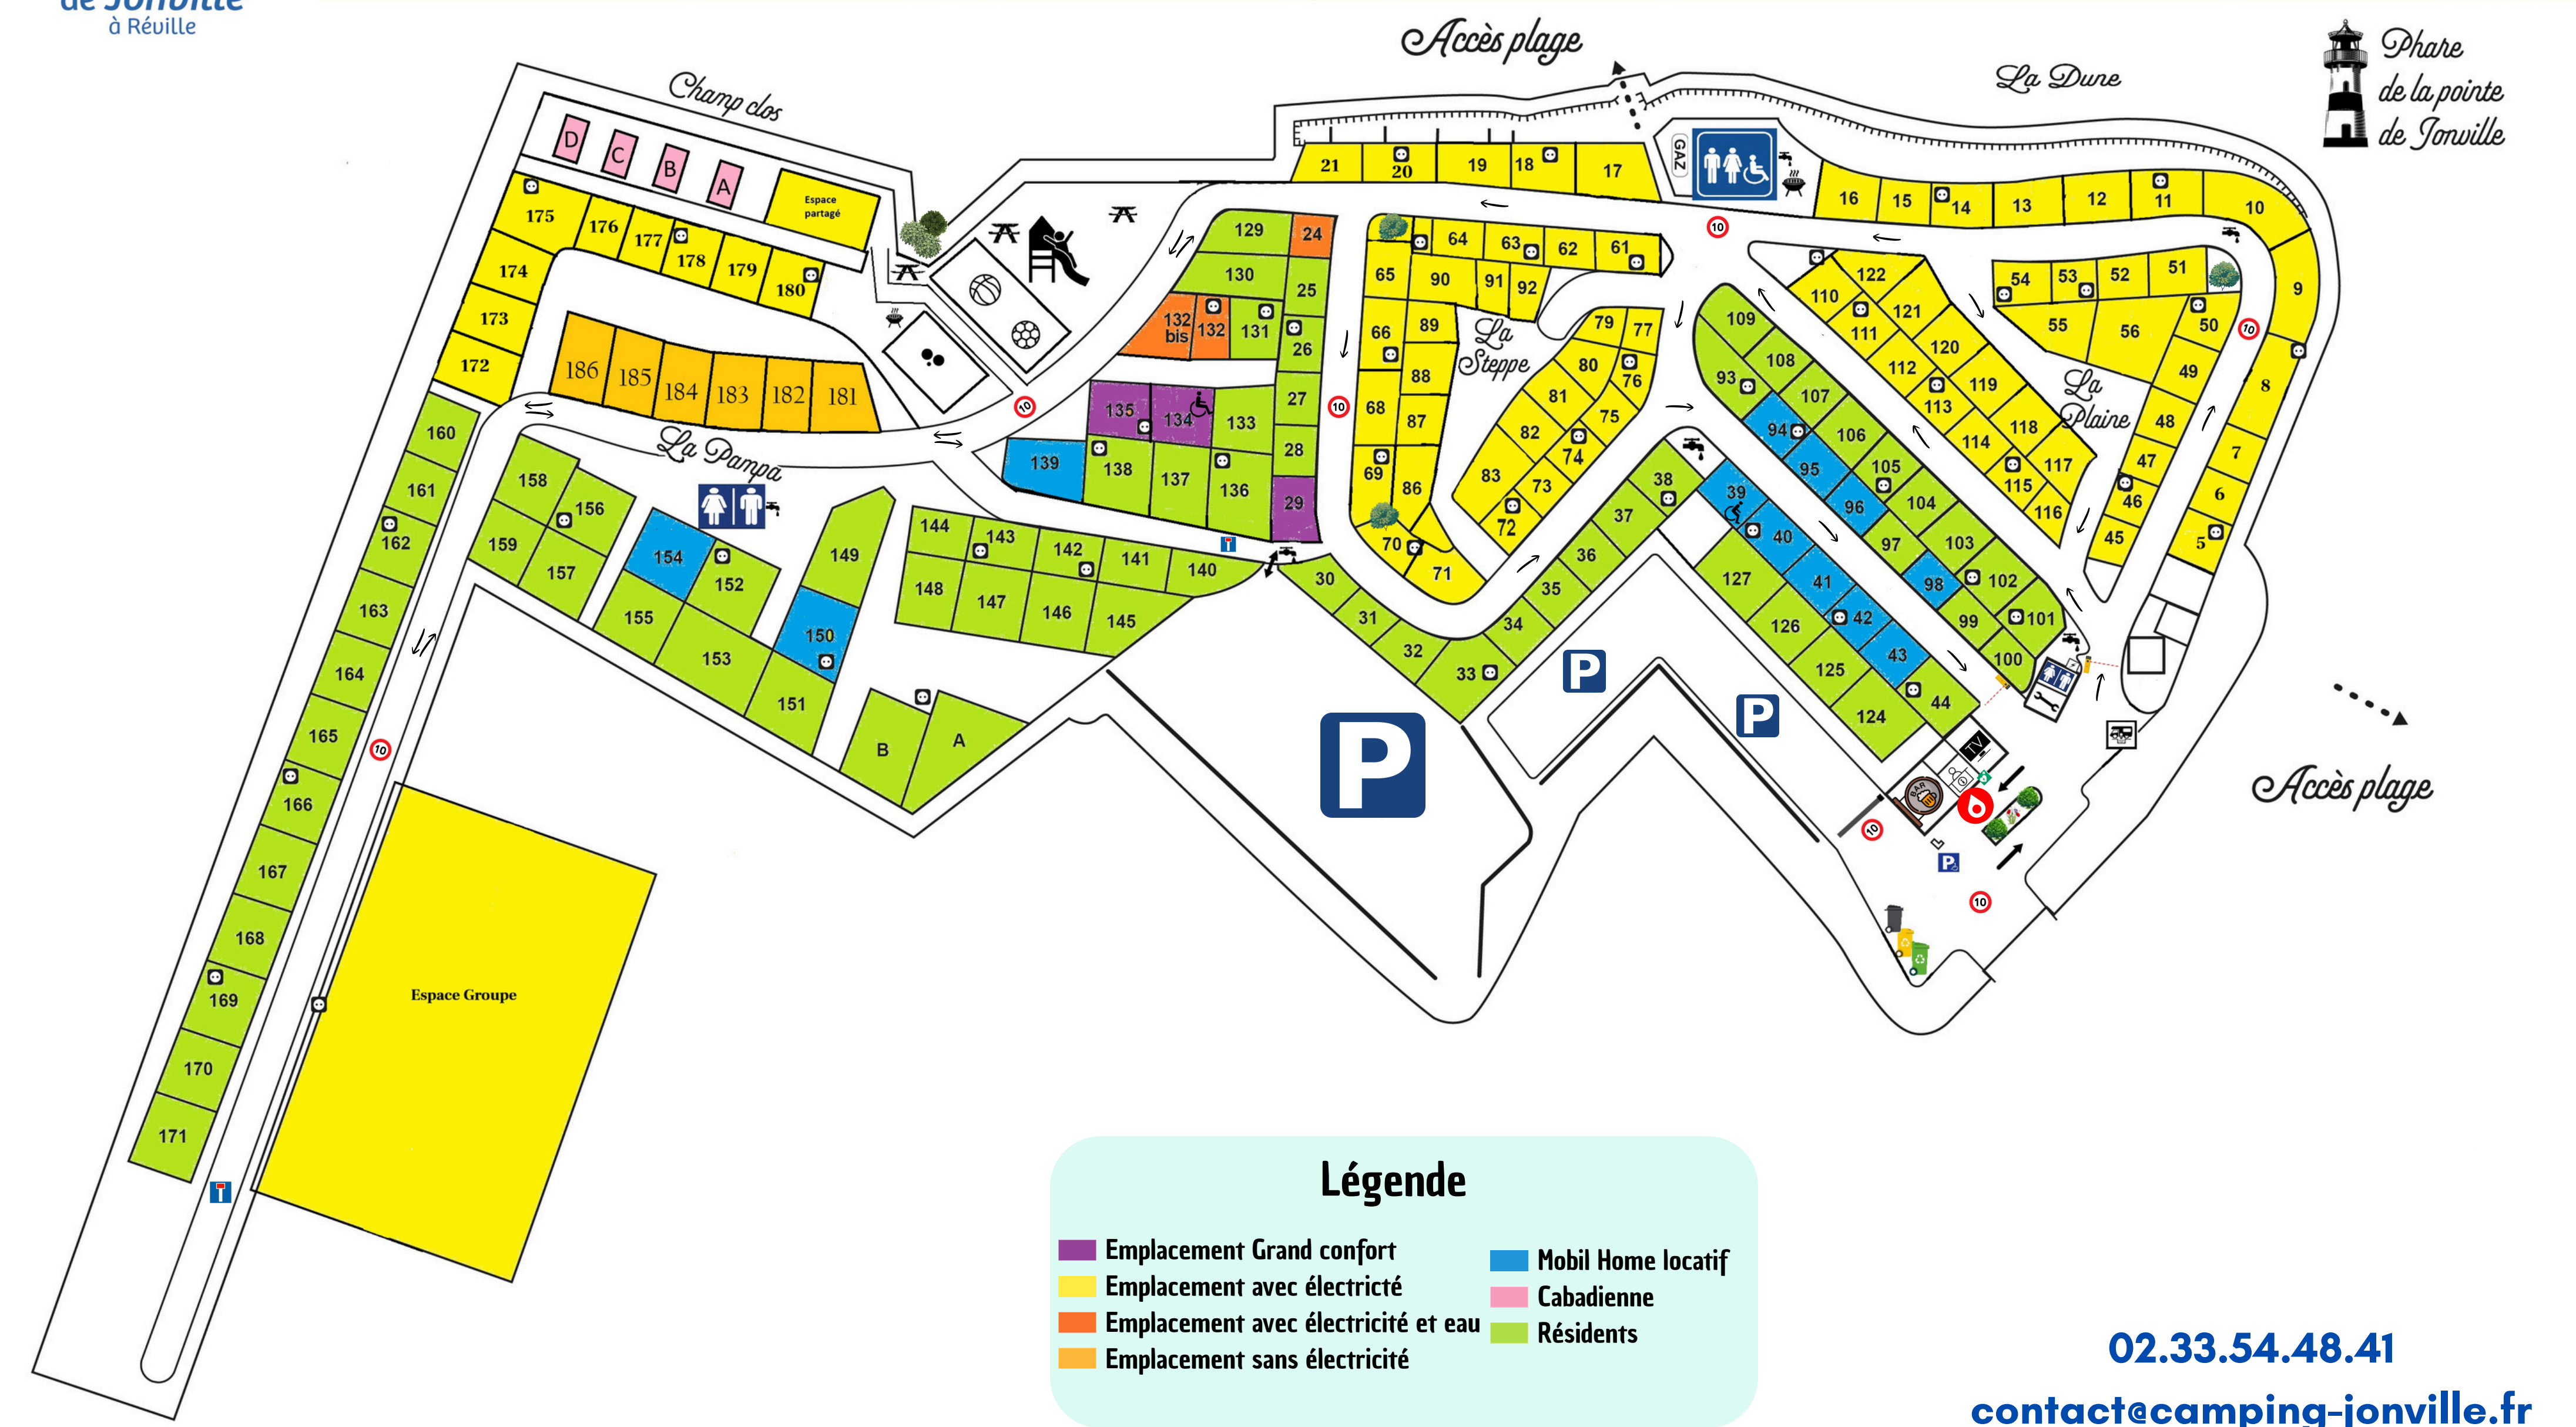

Camping Municipal de Jonville ★★

Légende

Emplacement Grand confort	Mobil Home locatif
Emplacement avec électricité	Cabadienne
Emplacement avec électricité et eau	Résidents
Emplacement sans électricité	

02.33.54.48.41
contact@camping-jonville.fr
117 Route du Phare, 50760 Réville